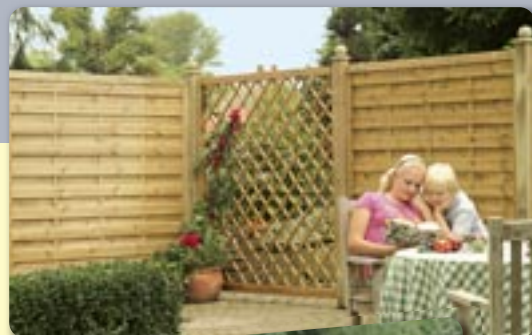

AVANTGARDE-Serie

Material: Kiefer/Fichte druckimprägniert grün
Rahmen: ca. 45 x 68 mm, Ecken gerundet
Lamellen: ca. 8 x 95 mm, glatt gehobelt
Rankstäbe: ca. 12 x 30 mm
Maschenweite: ca. 10 x 10 cm
Verarbeitung: Edelstahl geschraubt
Rankgitter geklammert

23907	23906	23901	23905	23902	23903	23904	23927	23921	23926	23922	23923	23924	23925
180 x 120	180 x 150	180 x 180	150 x 180	100 x 180	90 x 180/90	180 x 90	180 x 150	180 x 180	150 x 180	100 x 180	90 x 180/90	180 x 90	100 x 90
59,99	59,99	64,99	59,99	54,99	54,99	54,99	79,99	79,99	79,99	74,99	74,99	74,99	74,99